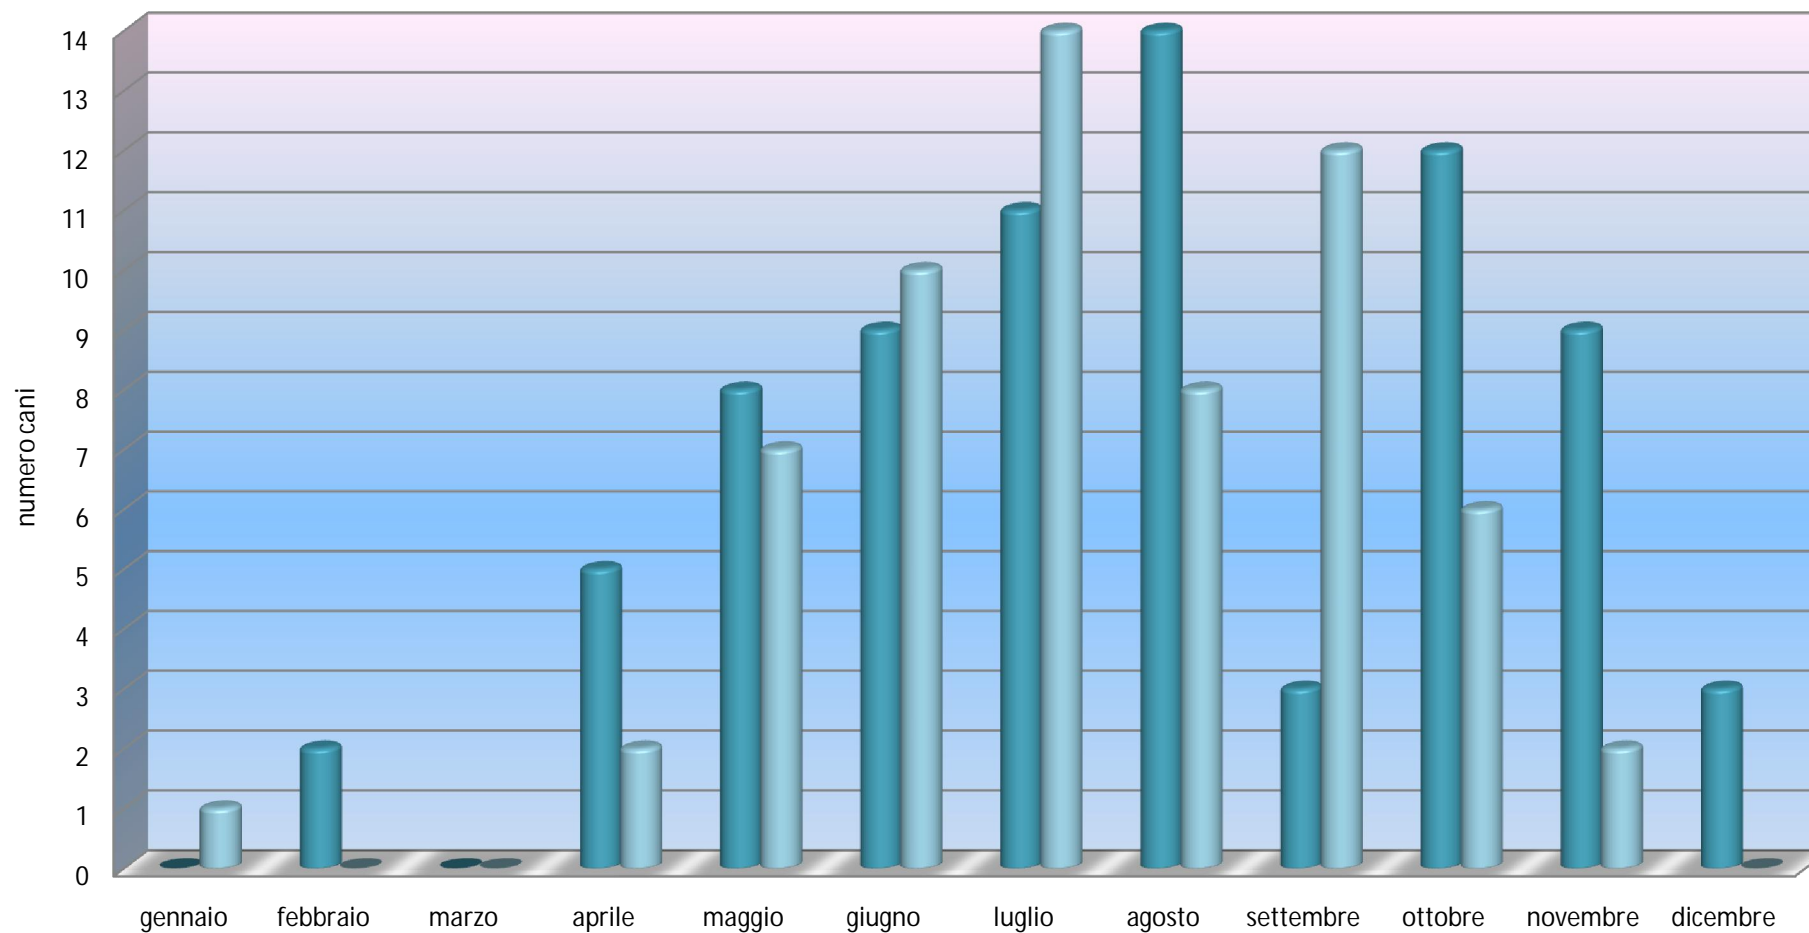

INGRESSI CANI ANNO 2008

Totale ingressi maschi: 76 - Totale ingressi femmine: 62