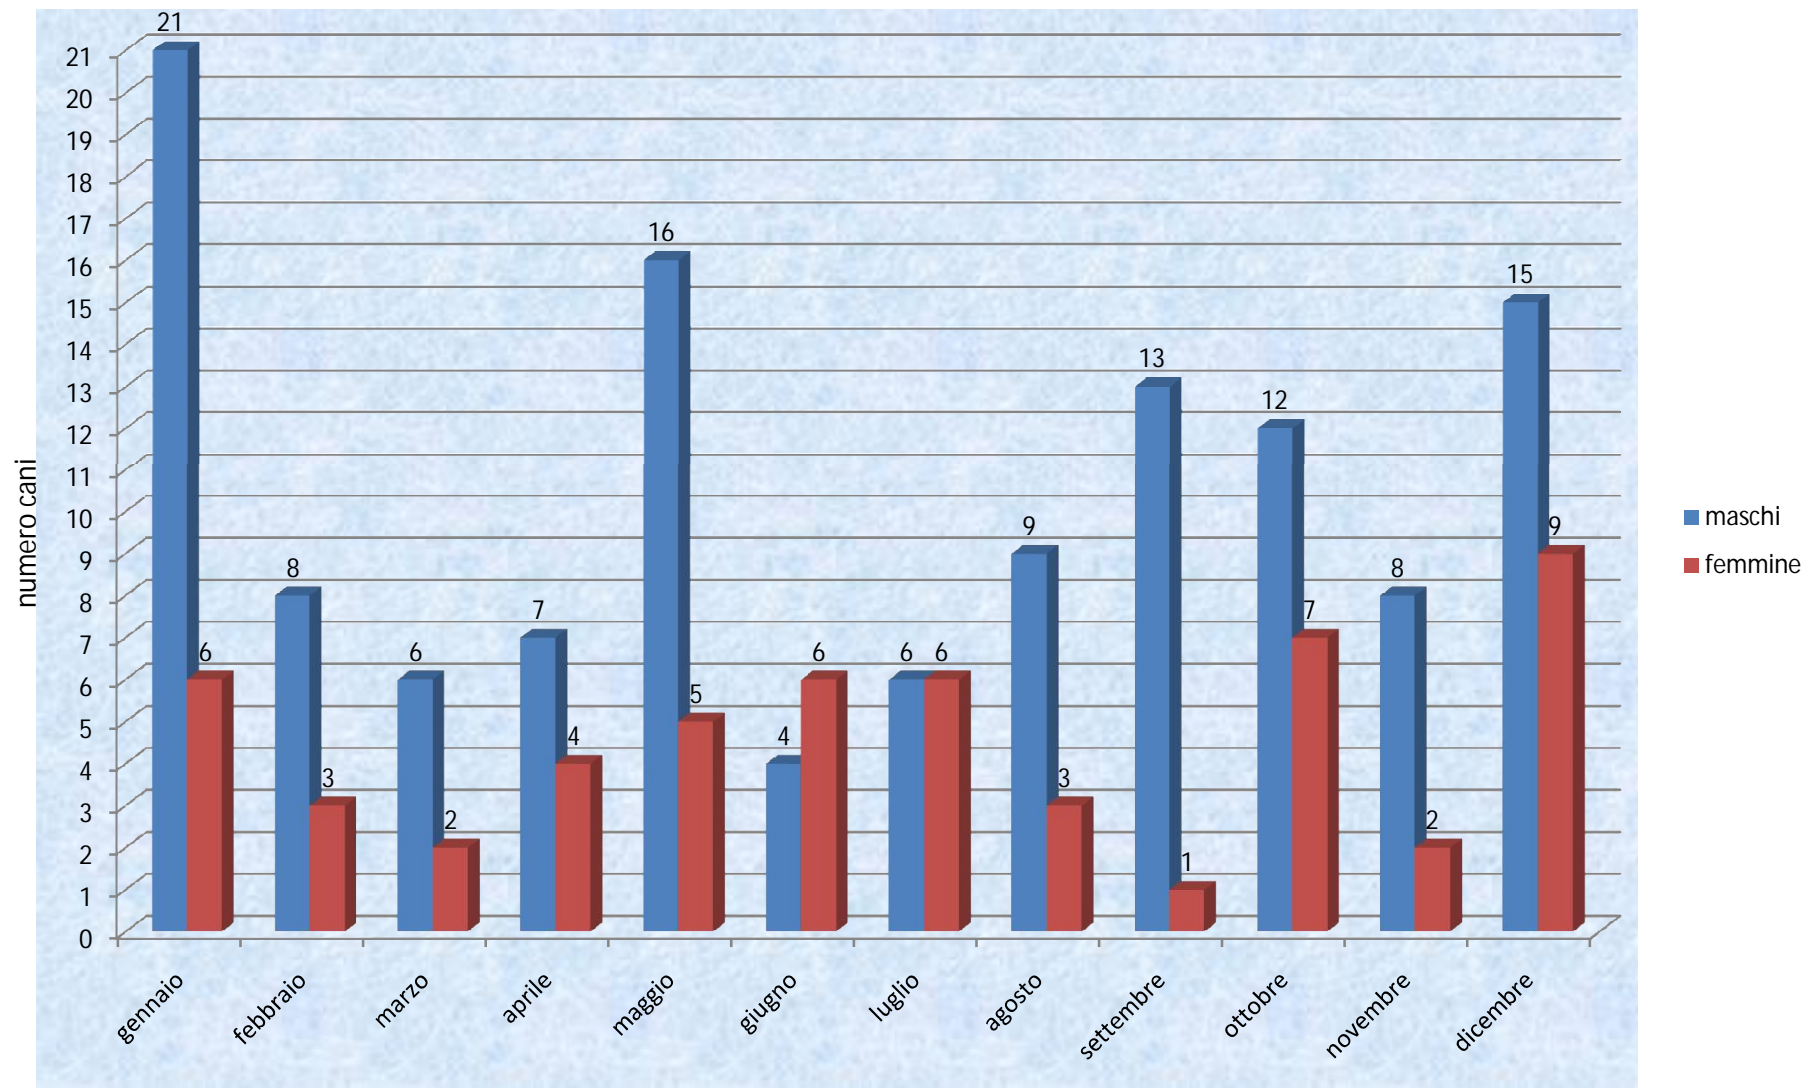

INGRESSI CANI ANNO 2009

Totale ingressi maschi: 125 - Totale ingressi femmine: 54