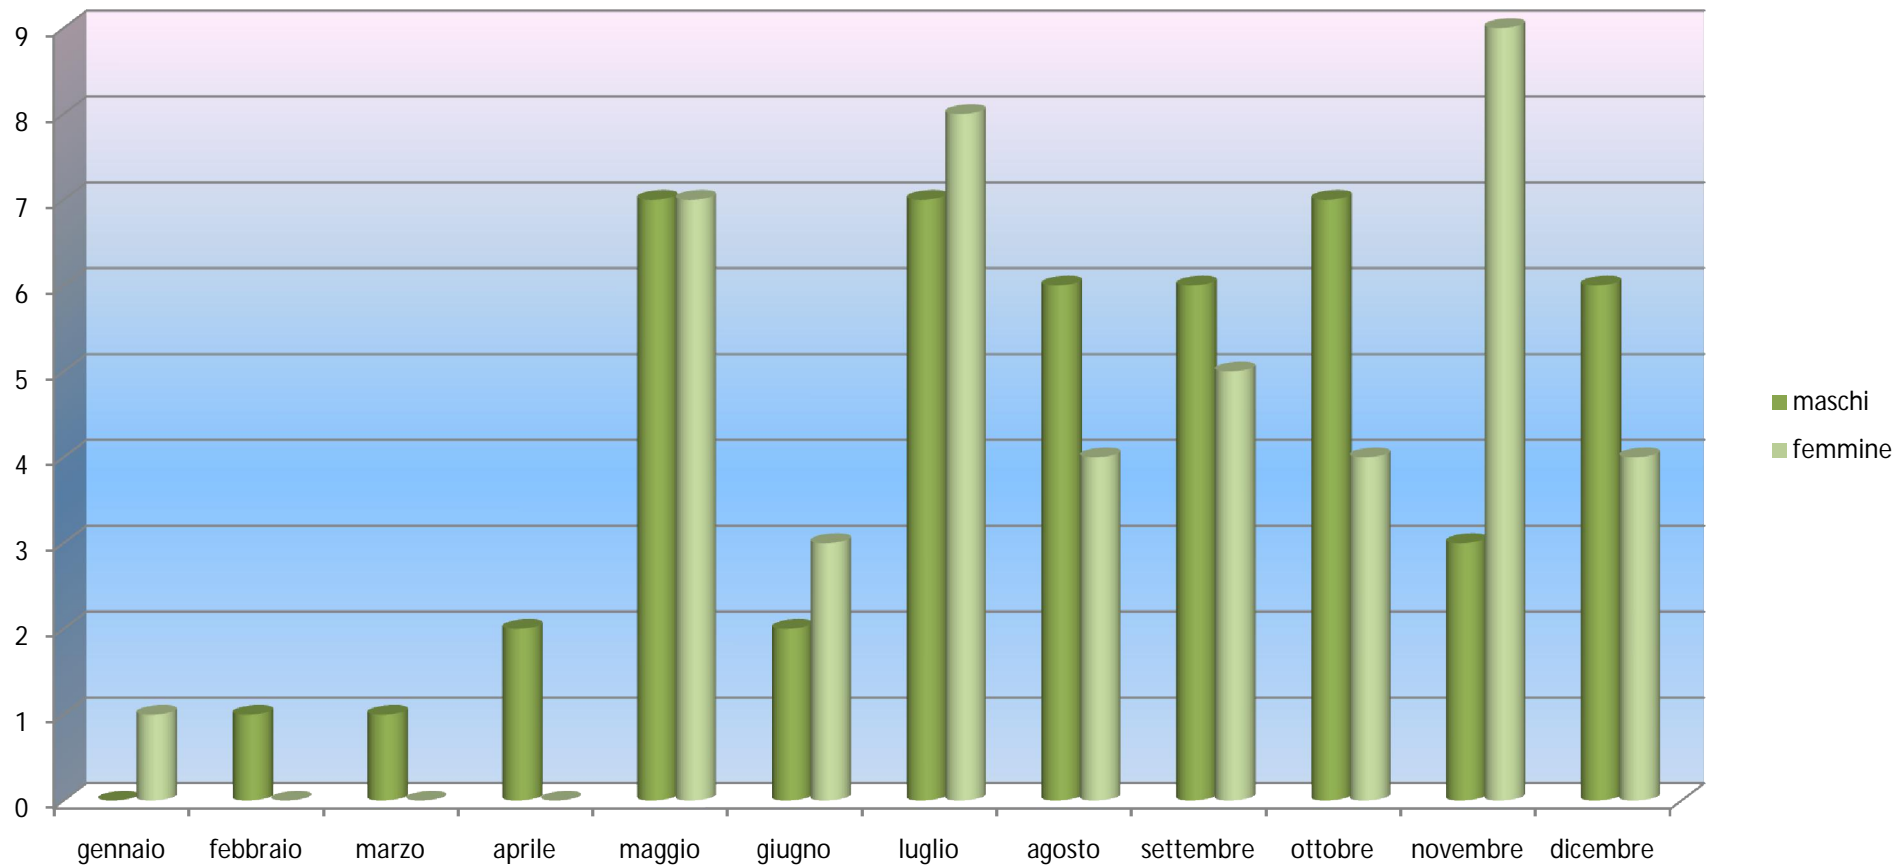

## ADOZIONI 2008

Totale adozioni maschi: 48 - Totale adozioni femmine: 45