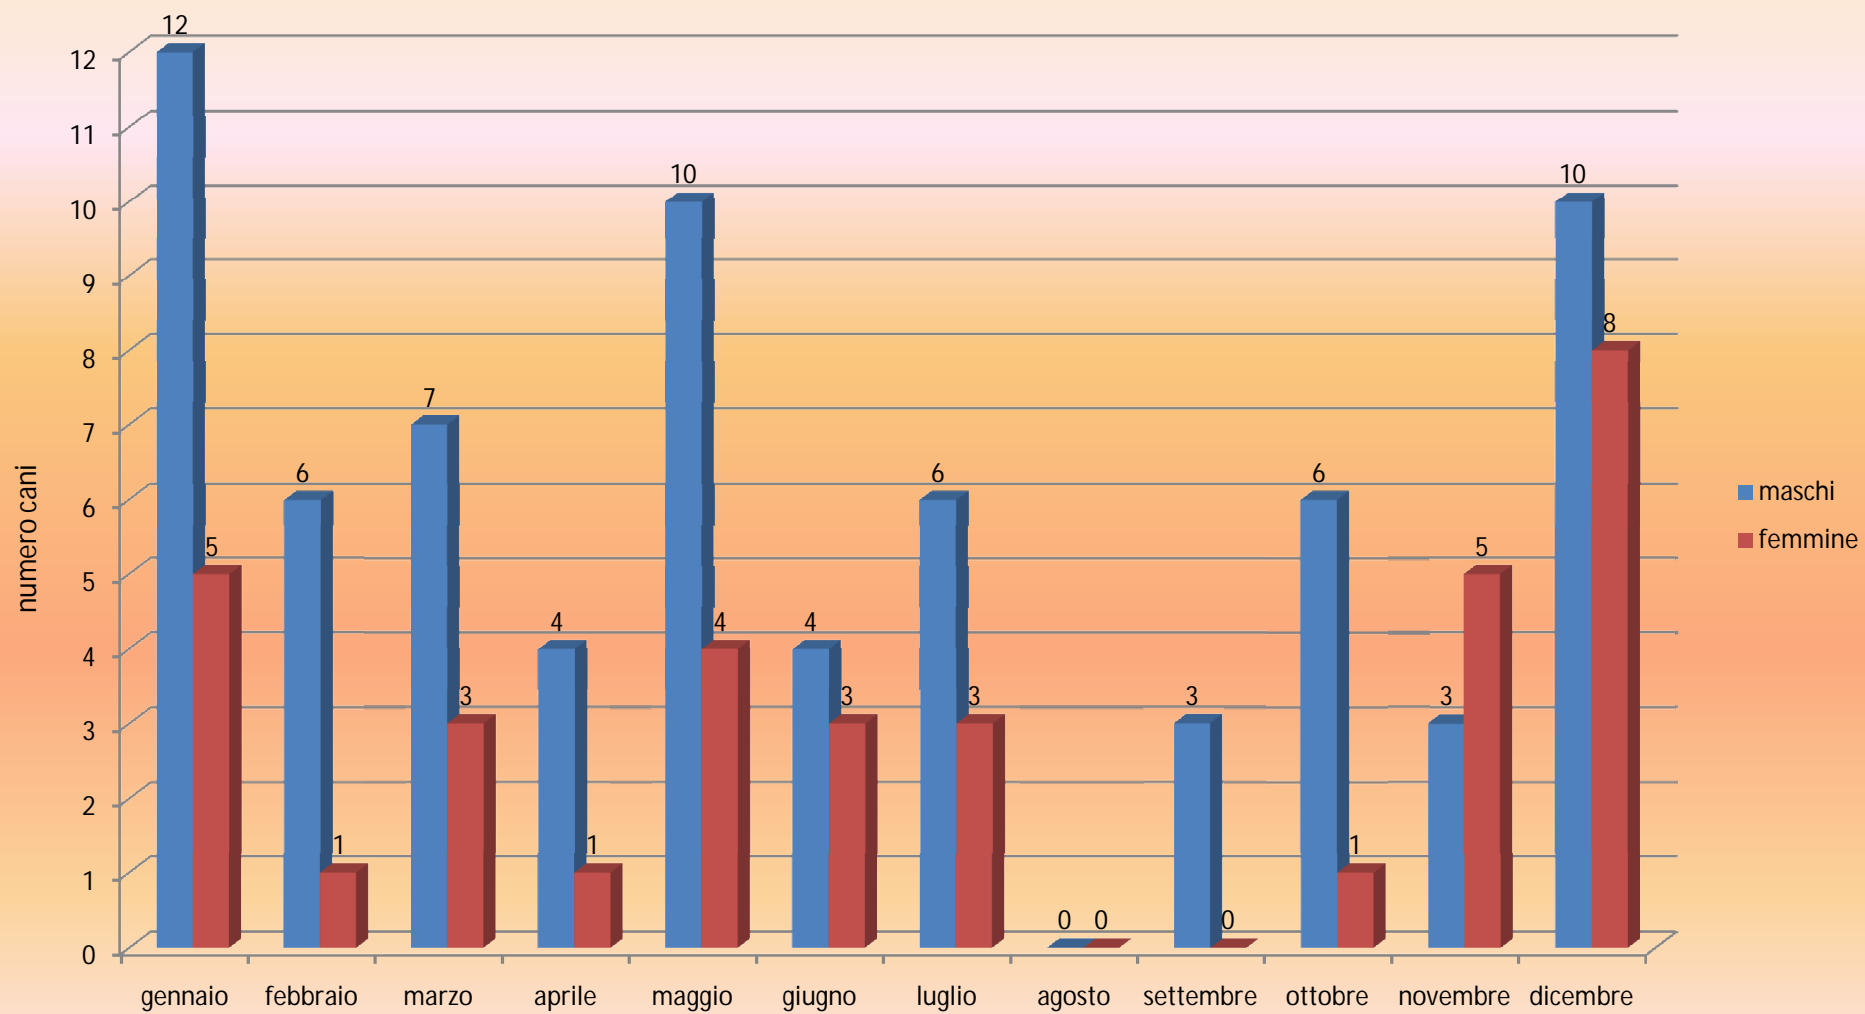

## ADOZIONI ANNO 2009

Totale adozioni maschi: 71 - Totale adozioni femmine: 34